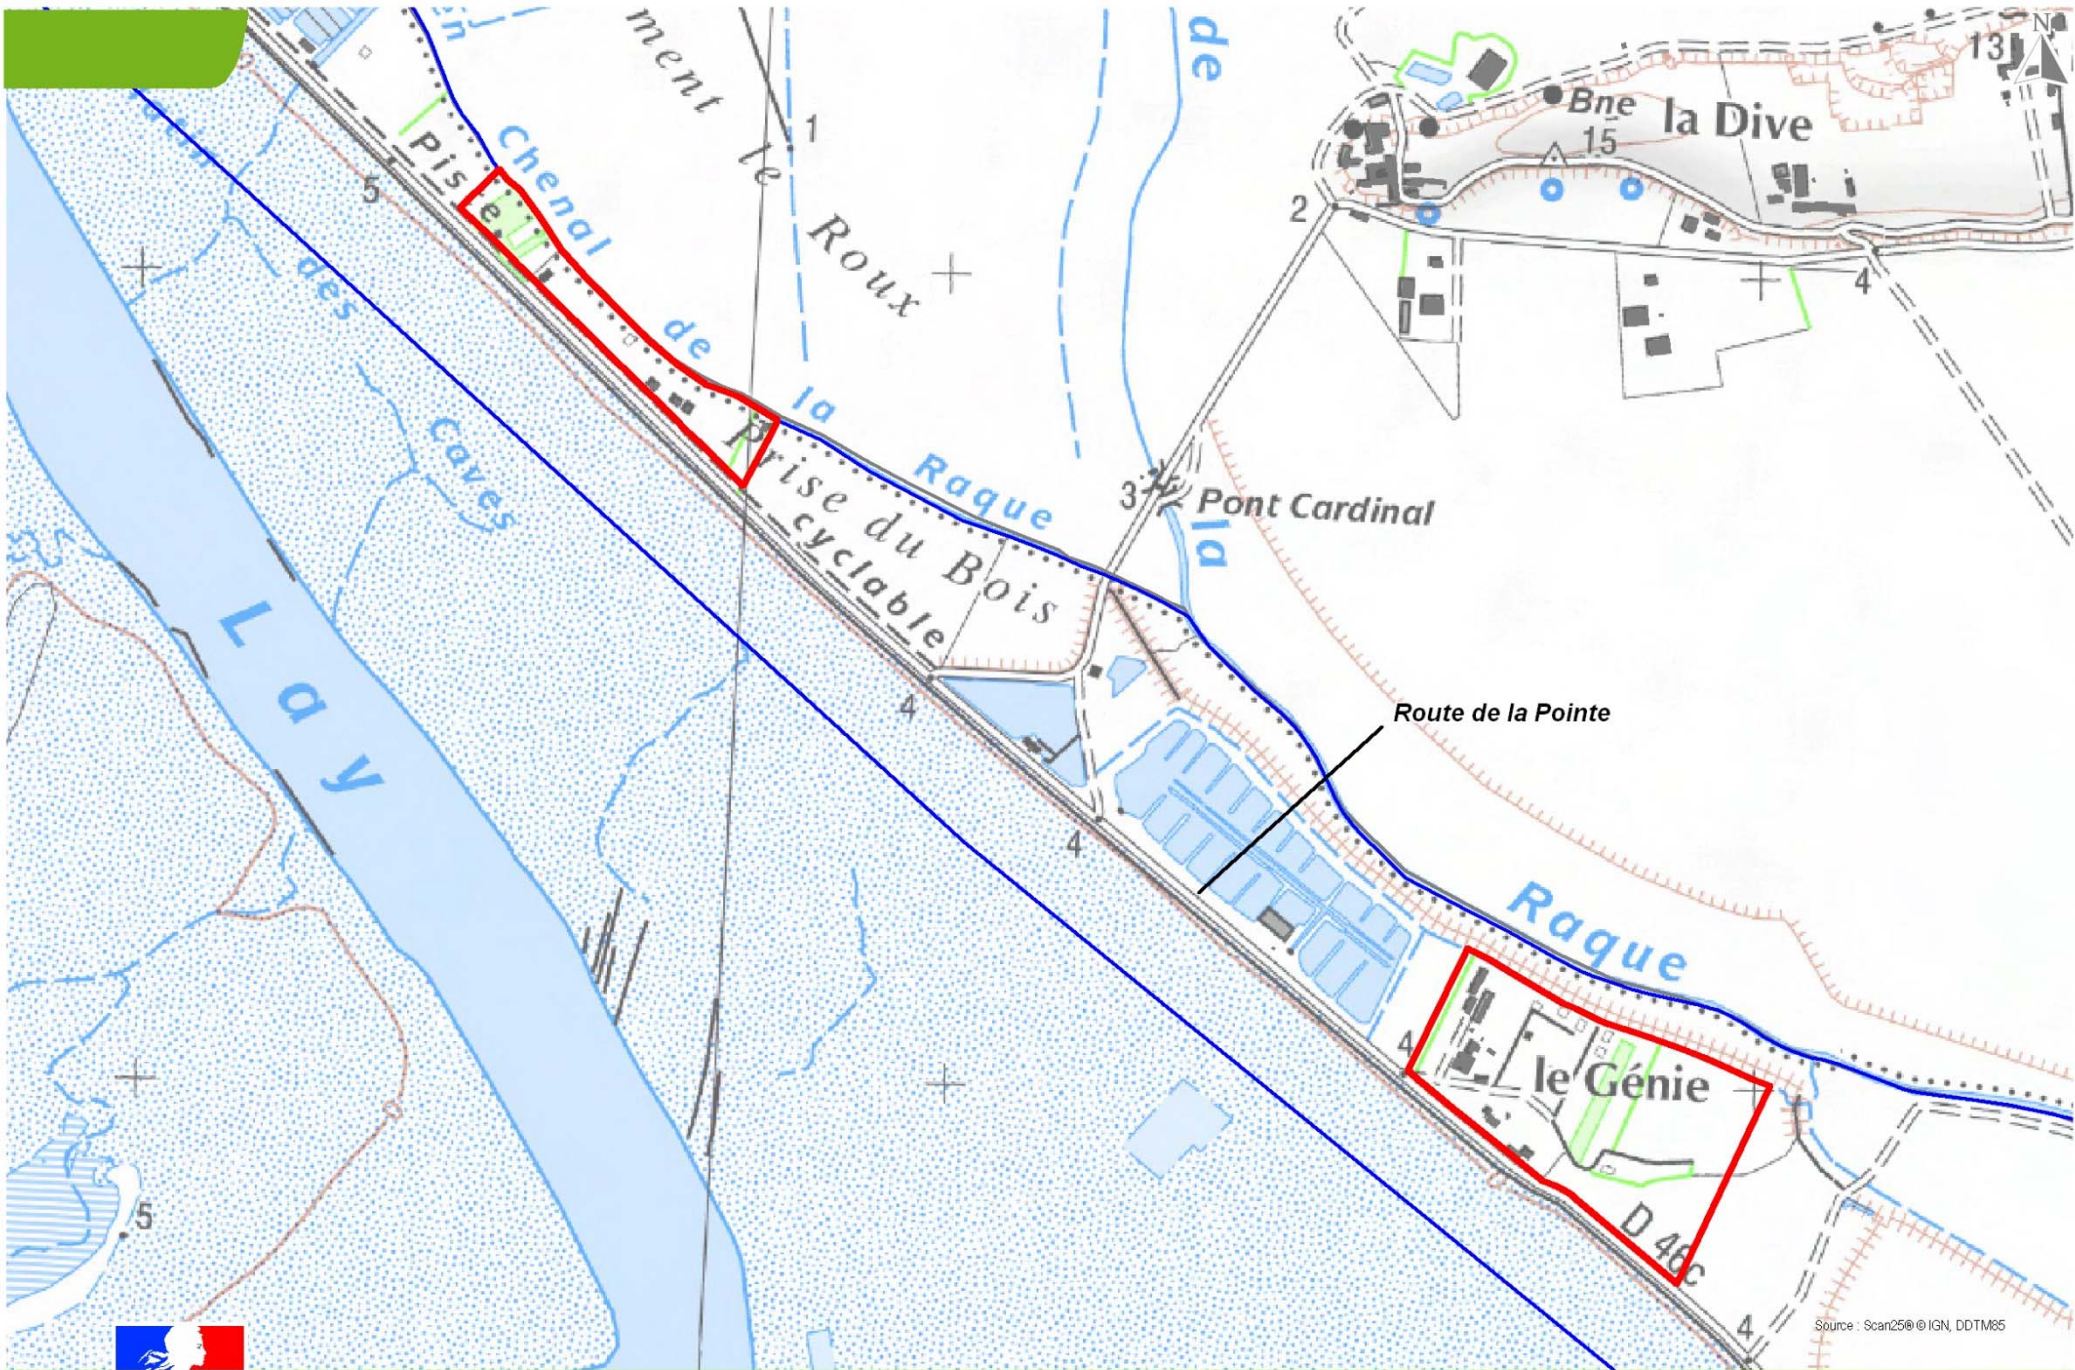

Suites de la tempête Xynthia

Cartes des zones de danger extrême

Commune de L'Aiguillon-sur-Mer

Le Préfet de Vendée

Secteur de danger extrême : Les Caves

Secteur de danger extrême - Prise du bois - Génie

Source : Scan250@IGN, DDTM85

Secteur de danger extrême – Les Sablons – La Prise des Canons