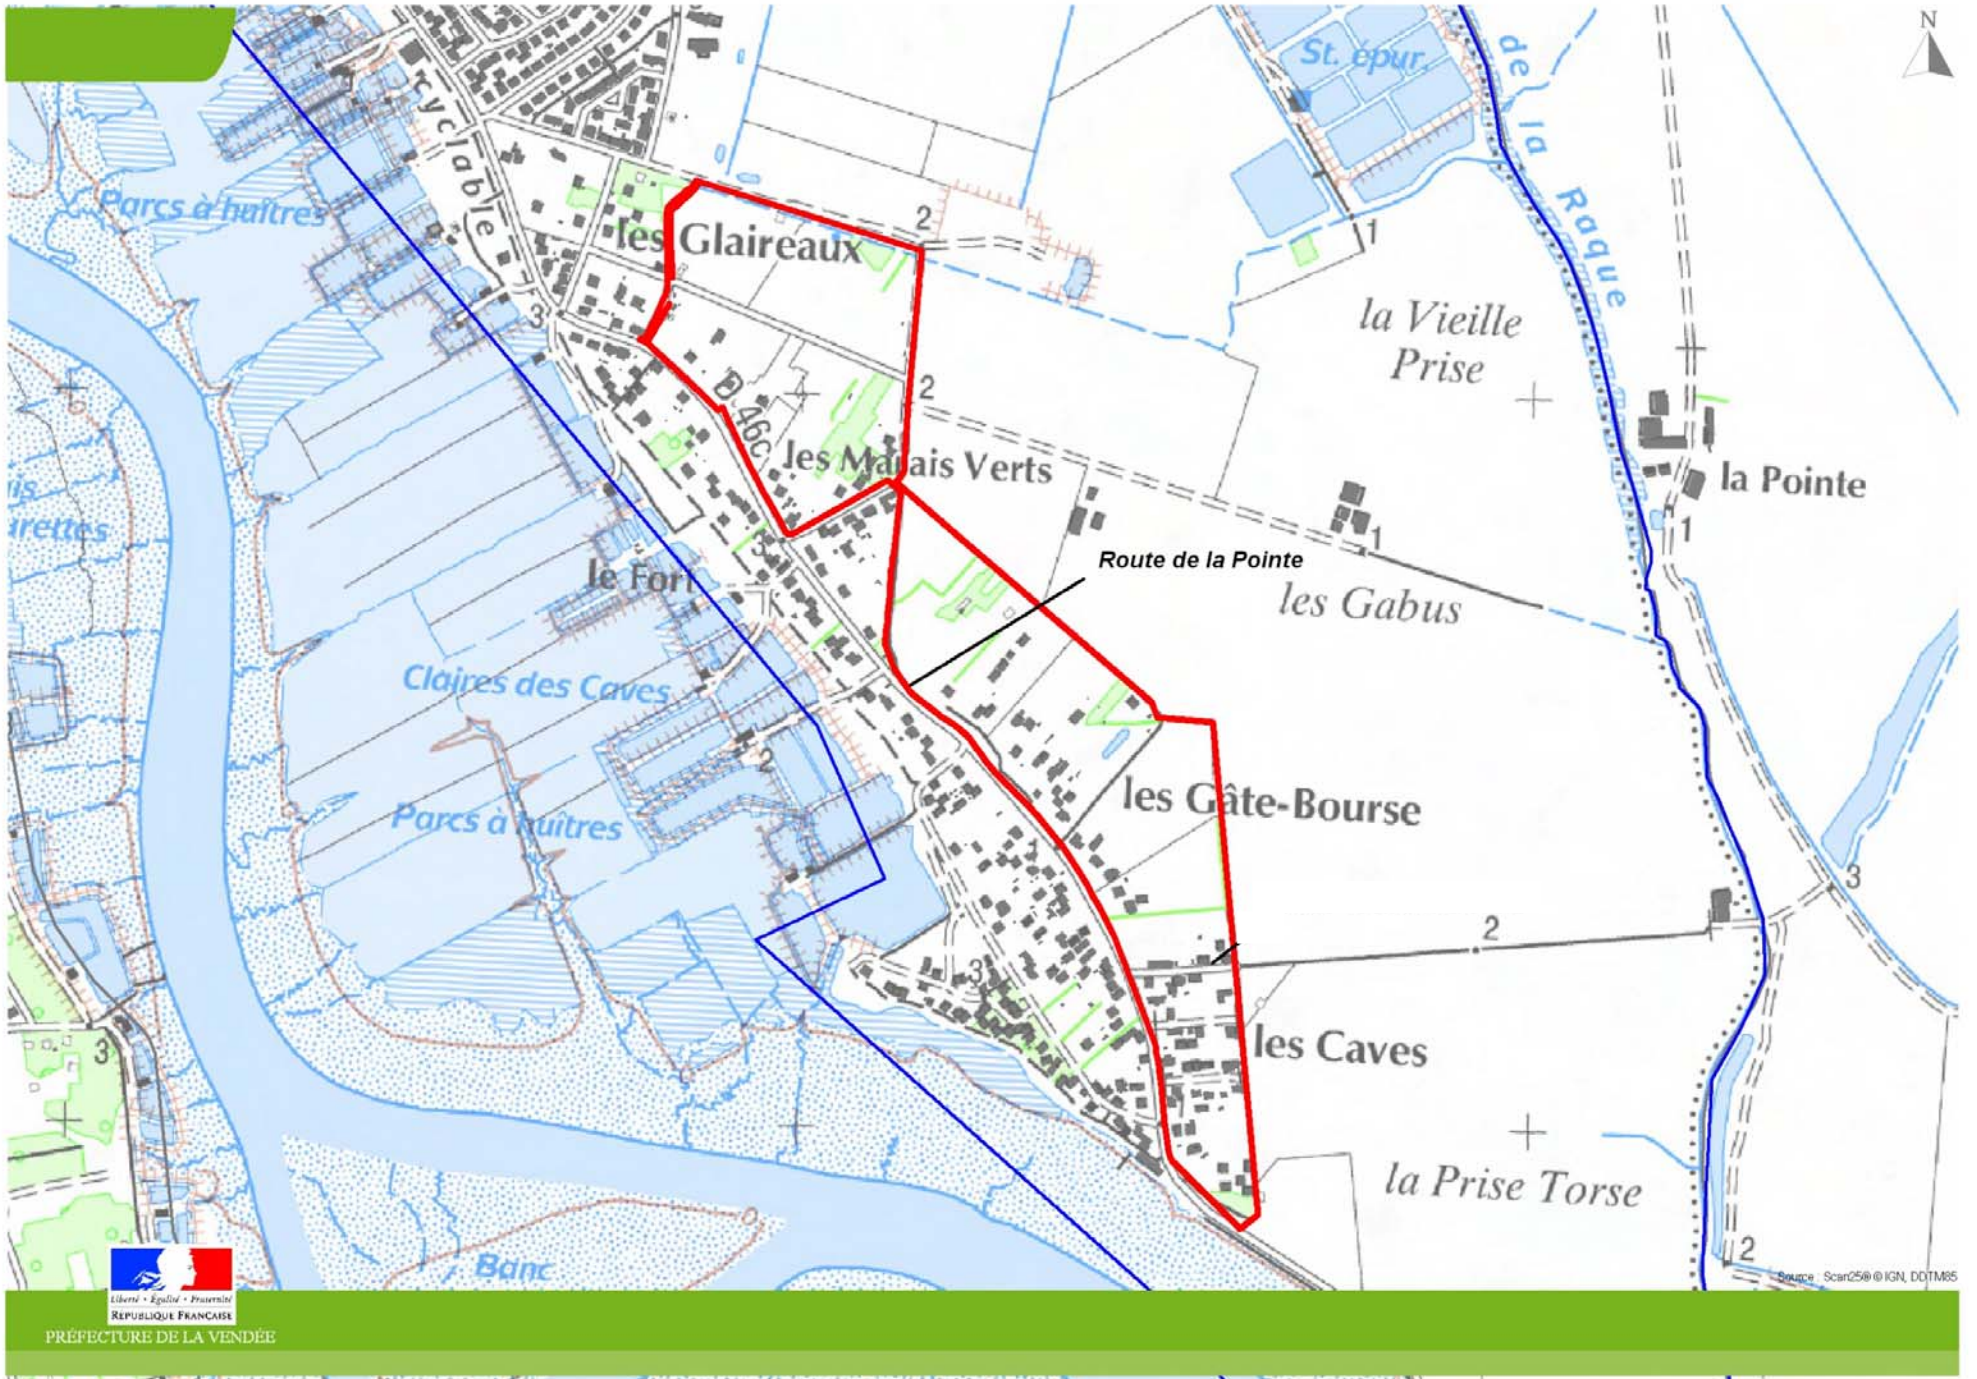

Suites de la tempête Xynthia

Cartes des zones de danger extrême

Commune de L'Aiguillon-sur-Mer

Le Préfet de Vendée

Secteur de danger extrême : Les Caves

Secteur de danger extrême - Prise du bois - Génie

Source : Scan250@IGN, DDTM85

Secteur de danger extrême – Les Sablons – La Prise des Canons